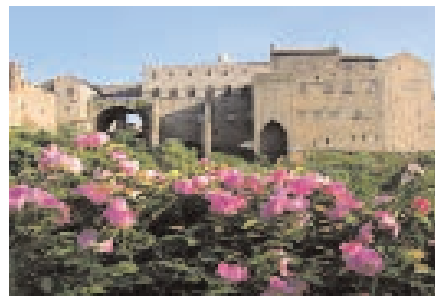

PARCO DEI CIMINI

NATURA IN MOVIMENTO

Lago di Vico

Bomarzo

Viterbo

LA TUSCIA

*Visita in uno degli itinerari
della Gande Tuscia*

Pranzo con menu degustazione